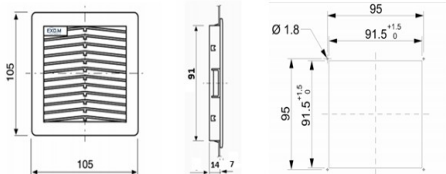

note:

Questi filtri possono essere montati in abbinamento alla nostra serie di gruppi di ventilazione XVE/ These filters can be mounted on our XVE cooling fan series

I panni filtro possono essere lavati in acqua circa 10 volte/ Filters are washable in water about 10 times

DATI TECNICI / DATA	
Materiale/Material:	PC/ ABS UL94-V0
Colore/Color:	RAL7035
Opzioni/Options:	RAL7032
Grado di protezione/Protection degree:	IP54 standard; IP55 con filtro EU5 secondo normativa Nema EN60529; Nema 12 secondo UL508 standard/ IP54 standard; IP55 with EU5 filter according to EN60529; Nema 12 type according to UL508 standard
Sistema di fissaggio/Fixing method:	Scatto rapido/Snap mounting
Tipo di pannello/Filter media type:	Autoestingente in fibra a struttura/Self extinguishing
Spessore lamiera/Plate thickness:	1,5/2,2mm
Temperatura di stoccaggio/Storage temperature:	-40°C/+70°C
Temperatura di esercizio/Operating temperature:	-10°C/+60°C
Classe di filtraggio/Filtering class:	IP 54: G3 secondo EN779/G3 / according to EN779/G3 IP 55: G4 secondo EN779/G4 / according to EN779/G4
Grado di separazione/Degree of separation:	85%-DIN24185
Capacità di ritenzione/Dust retention capacity:	600gr/m³

Per IP55, aggiungere al codice -55/For IP55 add -55 to the code

PER GRUPPI XVE8035

XGNF80CG
(RAL7032)

XGNF8035CG
(RAL7035)