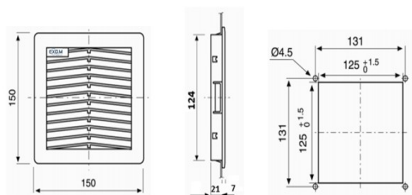

PER GRUPPI XVE6535

XGNF12CG
(RAL7032)

XGNF1235CG
(RAL7035)