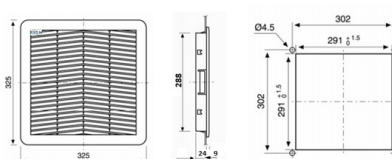

PER GRUPPI XVE8535

XGNF30CG
(RAL7032)

XGNF3035CG
(RAL7035)