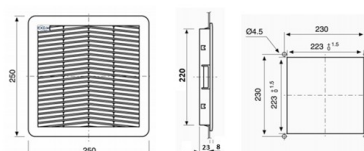

I panni filtro possono essere lavati in acqua circa 10 volte/ Filters are washable in water about 10 times

DATI TECNICI / DATA	
<b>Materiale/Material:</b>	PC/ ABS UL94-V0
<b>Colore/Color:</b>	RAL7035
<b>Opzioni/Options:</b>	RAL7032
<b>Grado di protezione/Protection degree:</b>	IP54 standard; IP55 con filtro EU5 secondo normativa Nema EN60529; Nema 12 secondo UL508 standard/ IP54 standard; IP55 with EU5 filter according to EN60529; Nema 12 type according to UL508 standard
<b>Sistema di fissaggio/Fixing method:</b>	Scatto rapido/Snap mounting
<b>Tipo di pannello/Filter media type:</b>	Autoestingente in fibra a struttura/Self extinguishing
<b>Spessore lamiera/Plate thickness:</b>	1,5/2,2mm
<b>Temperatura di stoccaggio/Storage temperature:</b>	-40°C/+70°C
<b>Temperatura di esercizio/Operating temperature:</b>	-10°C/+60°C
<b>Classe di filtraggio/Filtering class:</b>	IP 54: G3 secondo EN779/G3 / according to EN779/G3 IP 55: G4 secondo EN779/G4 / according to EN779/G4
<b>Grado di separazione/Degree of separation:</b>	85%-DIN24185
<b>Capacità di ritenzione/Dust retention capacity:</b>	600gr/m <sup>3</sup>

Per IP55, aggiungere al codice -55/For IP55 add -55 to the code

PER GRUPPI XVE8035

**XGNF80CG**  
(RAL7032)

**XGNF8035CG**  
(RAL7035)

PER GRUPPI XVE7535

**XGNF25CG**  
(RAL7032)

**XGNF2535CG**  
(RAL7035)

PER GRUPPI XVE6535